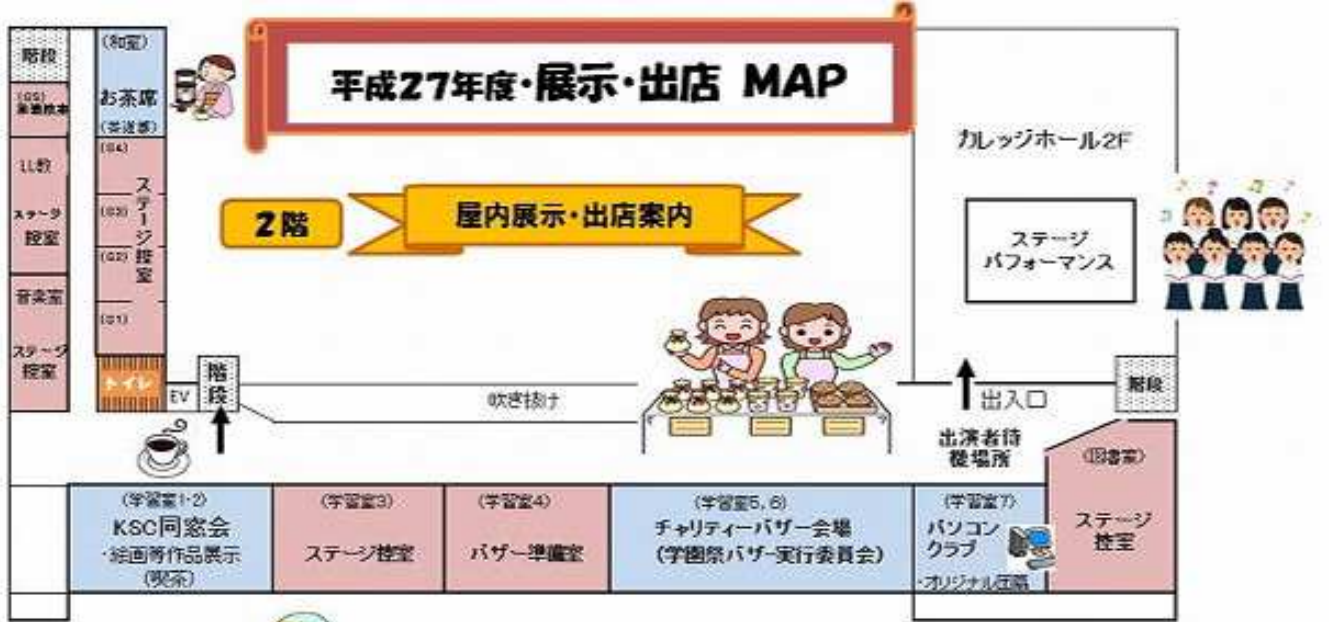

◆「模擬店」等で発生したごみは、分別回収しますので、所定の位置に持って行ってください。

◆在校生の弁当ガラは、必ず引換え場所の所定位置に持ってきてください。一括処理を行います。

◆その他会場内で発生したごみは、各自でお持ち帰りください。

○当日(10月10日)午前6時の時点で、神戸市を含む地域に「警報」が発令されている場合は、当日の学園祭は中止とし、翌11日に順延致します。翌日の11日も「警報」が発令されている場合は、本年度の学園祭の開催を中止いたします。

注) 喫煙箇所は1箇所のみです

学園祭実行委員会

平成27年度・展示・出店 MAP

※ トイレは1階に2カ所、2階に1カ所あります (〇) の箇所。尚、1階のトイレは多目的トイレ。★喫煙場所は1箇所のみです