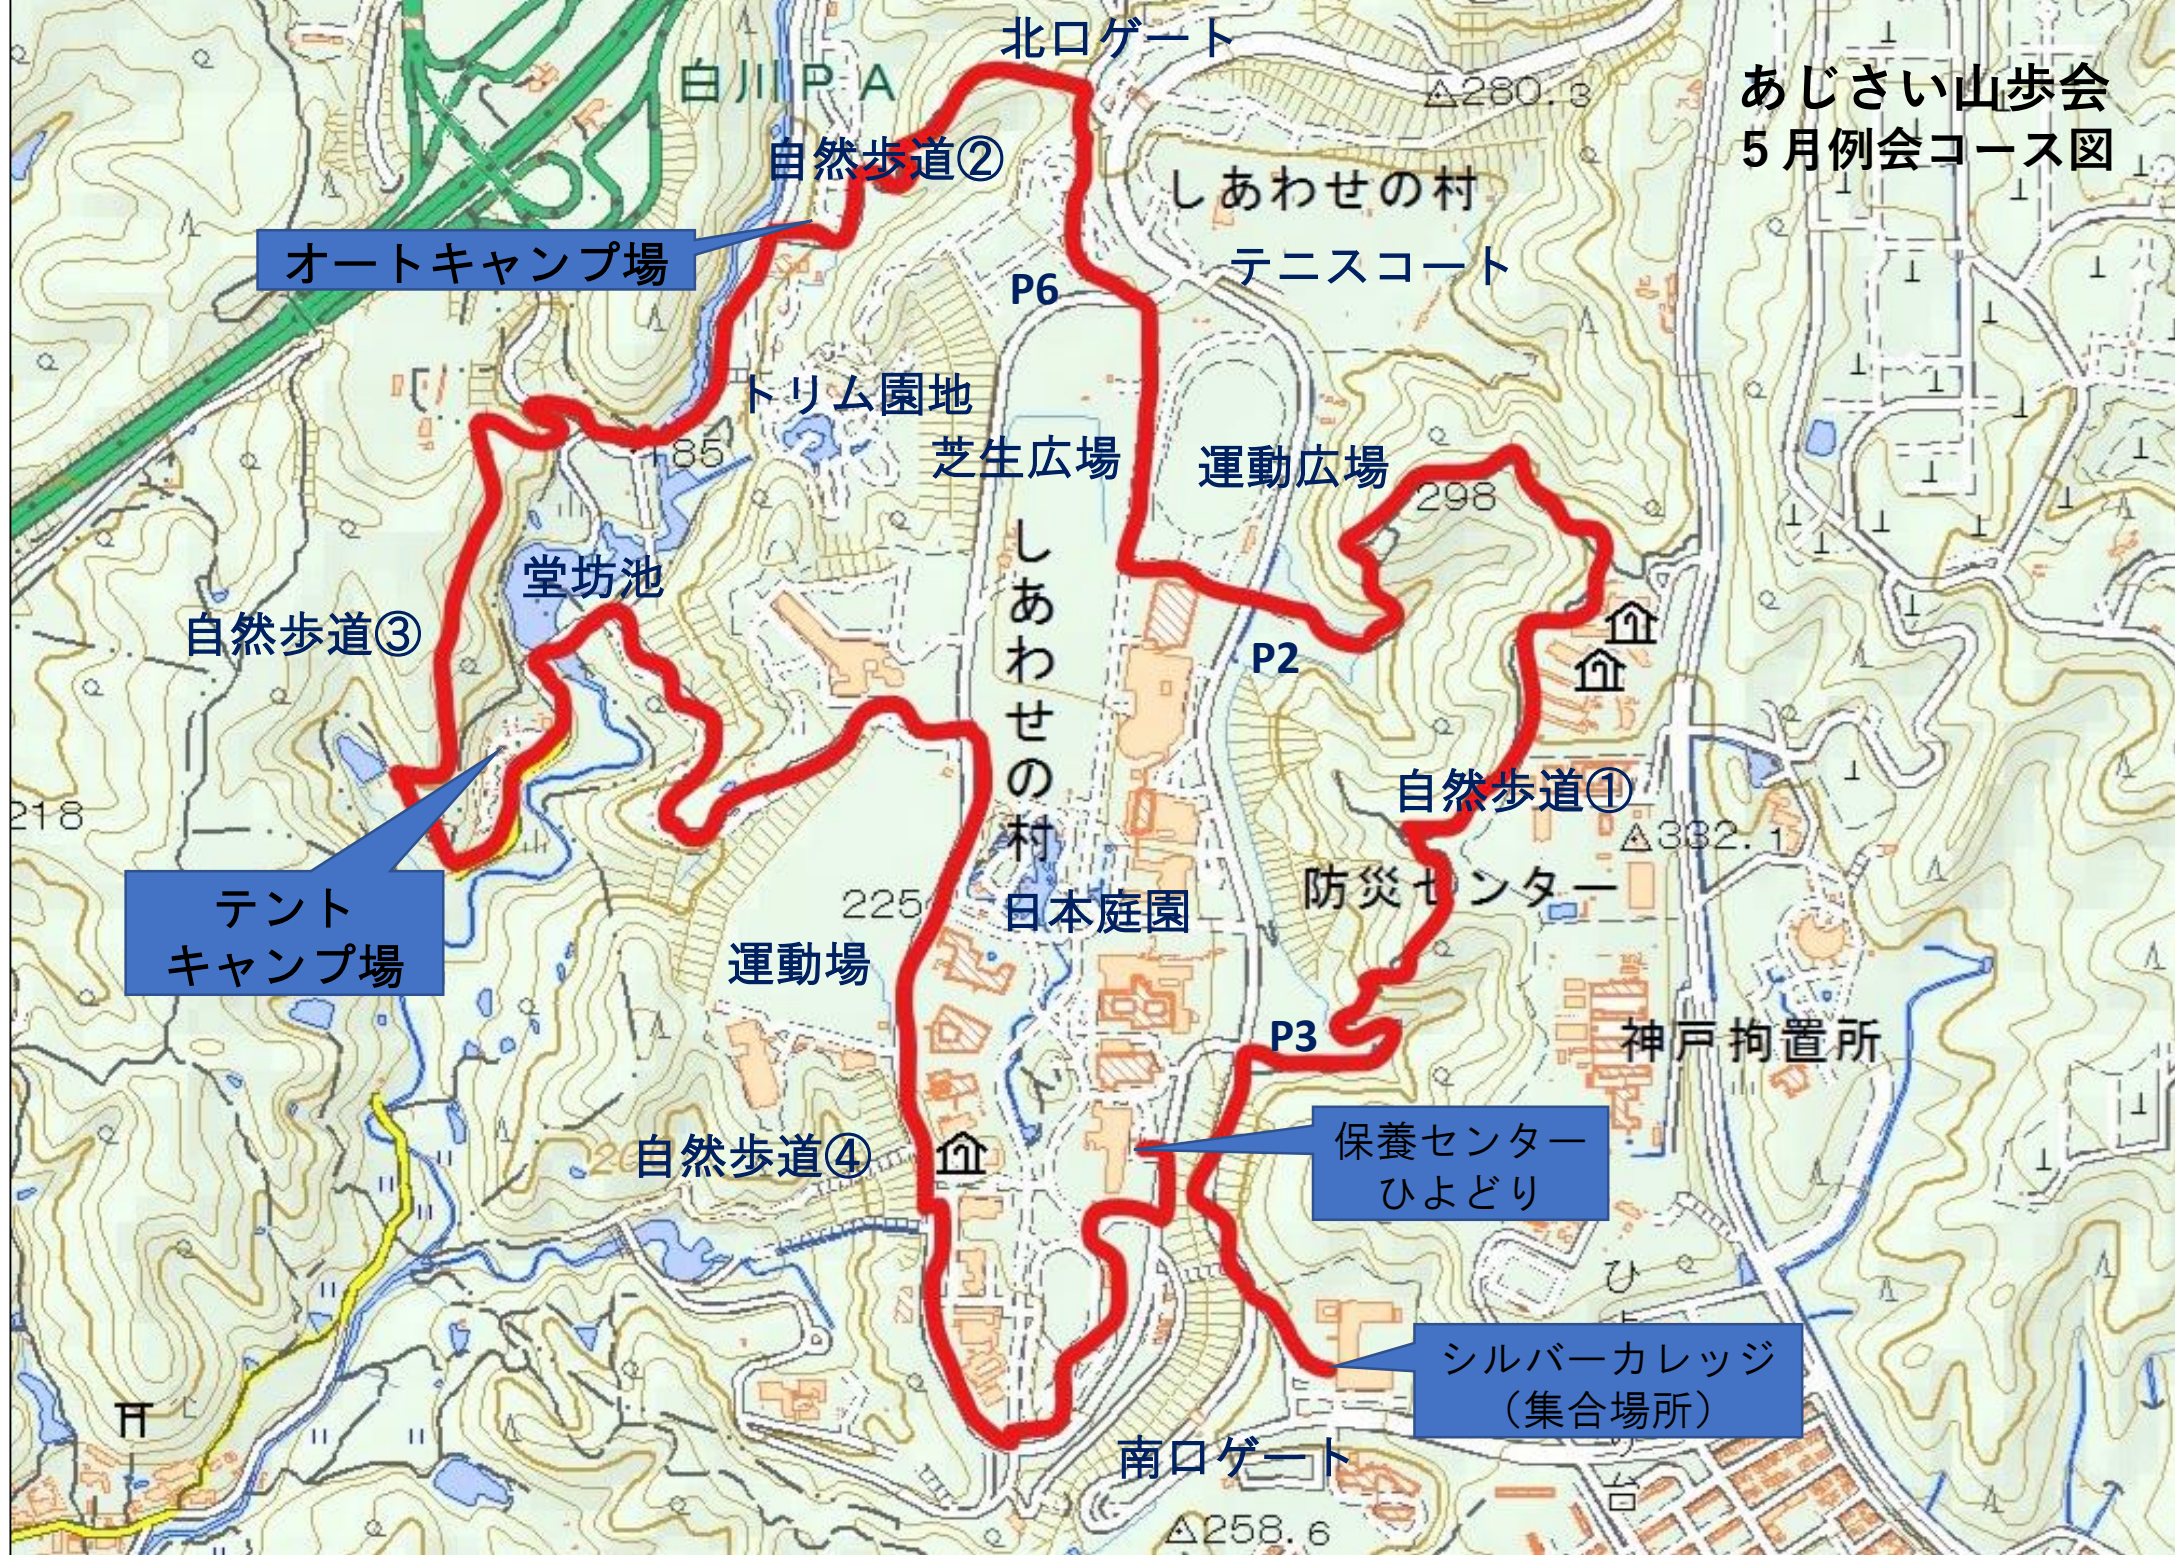

あじさい山歩会
5月例会コース図

北口ゲート

白川P.A

自然歩道②

オートキャンプ場

しあわせの村

テニスコート

P6

トリム園地

芝生広場

運動広場

堂坊池

自然歩道③

しあわせの村

P2

自然歩道①

テント
キャンプ場

225

日本庭園

防災センター

運動場

P3

神戸拘置所

自然歩道④

保養センター
ひよどり

南口ゲート

シルバーカレッジ
(集合場所)

△258.6